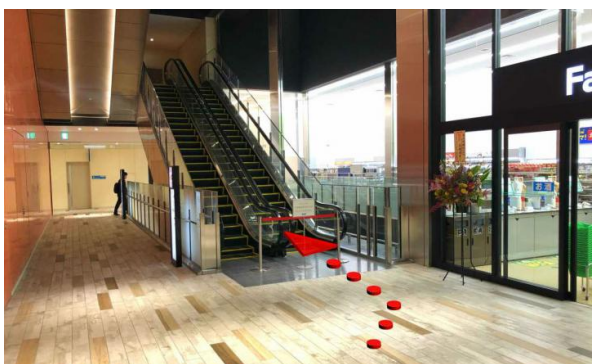

JR田町駅からの道案内

①JR田町駅の改札を出て
芝浦口(東口)方面に進みます

②ペデストリアンデッキに進みます

③ペデストリアンデッキを道なりに進みます

④ペデストリアンデッキを越えたら矢印方向の
商業エリアエントランスへ進みます

⑤商業エリアエントランスより入館します

⑥商業エントランスを越えたらスターバックス
コーヒー横のエスカレータで4階へ進みます

⑦ファミリーマート横のエスカレータで
4階へ進みます

⑧4階フロアに着いたら後方に回り込みます